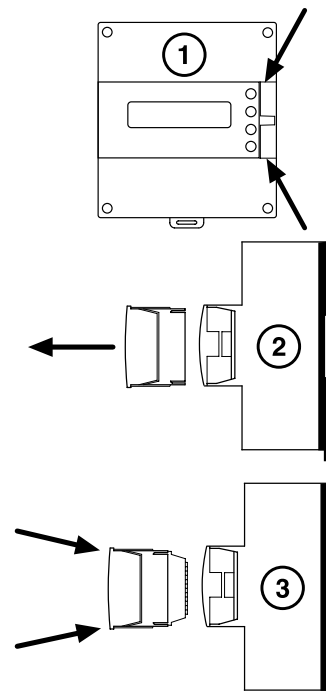

PLUG-IN C-BUS PER APPARECCHIATURE DELLA SERIE X...

C ← BUS

ACB 400 / 460 / 468 C1

• Velocità di trasmissione: fino a 9600 bps

1. IMPIEGO

I Plug-in della serie ACB 4... , inseriti nell'apposito slot di comunicazione delle apparecchiature della serie X... , hanno la funzione di rendere tali apparecchiature telegestibili a distanza via C-Bus.

2. MODELLI

Sigla	Descrizione	Velocità di comunicazione	Regolatori
ACB 400 ACB 460 ACB 468	Plug-in per comunicazione via C-Bus	9600 bps	Consultare sulla scheda tecnica del regolatore il corretto ACB che deve essere abbinato al regolatore stesso

3. INSERIMENTO DEL PLUG-IN NELLO SLOT

Per inserire correttamente il Plug-in nell'apposito slot della apparecchiatura, procedere nel seguente modo:

- ① sollevare il modulo cieco di chiusura facendo leva con un attrezzo, ad esempio un cacciavite, nei punti indicati in figura,
- ② estrarre il modulo cieco di chiusura,
- ③ inserire il modulo ACB, premendo delicatamente con due dita nei punti indicati in figura, fino al suo completo alloggiamento.